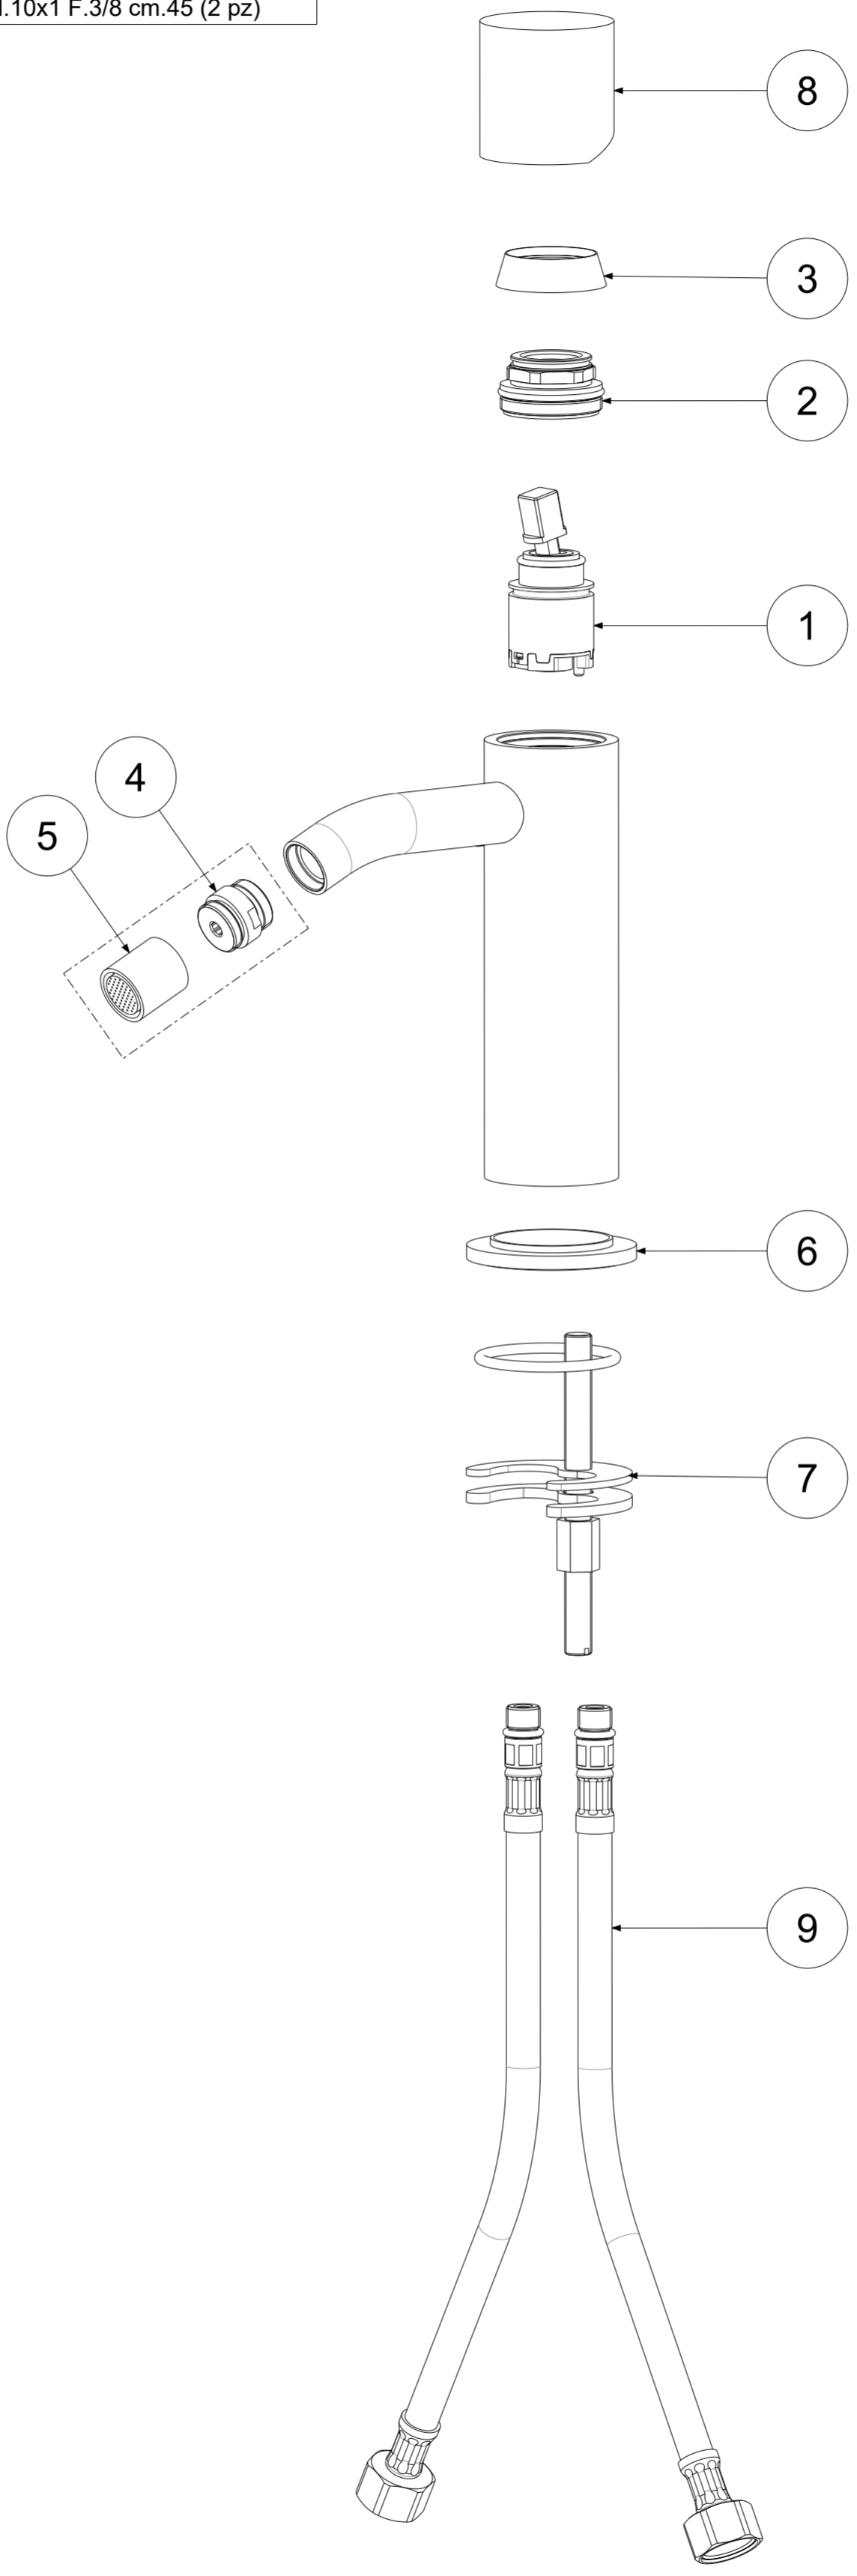

P Item	CODICE Code	DESCRIZIONE Designation
1	ZA91400	Cartuccia miscelatore D.25 NUOVA APERTA
2	ZGHI030..	Ghiera fermacartuccia (NUOVA) M30x1
3	ZCAP062..	Cappuccio sottoleva in metallo
4	ZAER077..	Snodo con aeratore Ø18
5	ZAER052..	Aeratore completo Ø18
6	ZBAS058..	Basetta miscelatore
7	ZFIS099	Fissaggio miscelatore
8	ZLEV174..	Maniglia completa
9	ZFLX101..	Set flex inox SOFT PX DVGW M.10x1 F.3/8 cm.45 (2 pz)

	APPROVATO: Approved:		A2	SCALA Scale	0,600	MATERIALE Material	VARI
	DISEGNATO: Design:	Barbero	13/06/2019	UNITA' Unit	mm	SERIE Range	Light
		DESCRIZIONE - Description:					
		Miscelatore bidet senza scarico--					
FOGLIO - Sheet:		RICAMBI	CODICE - Part Number:		LIGX131CR